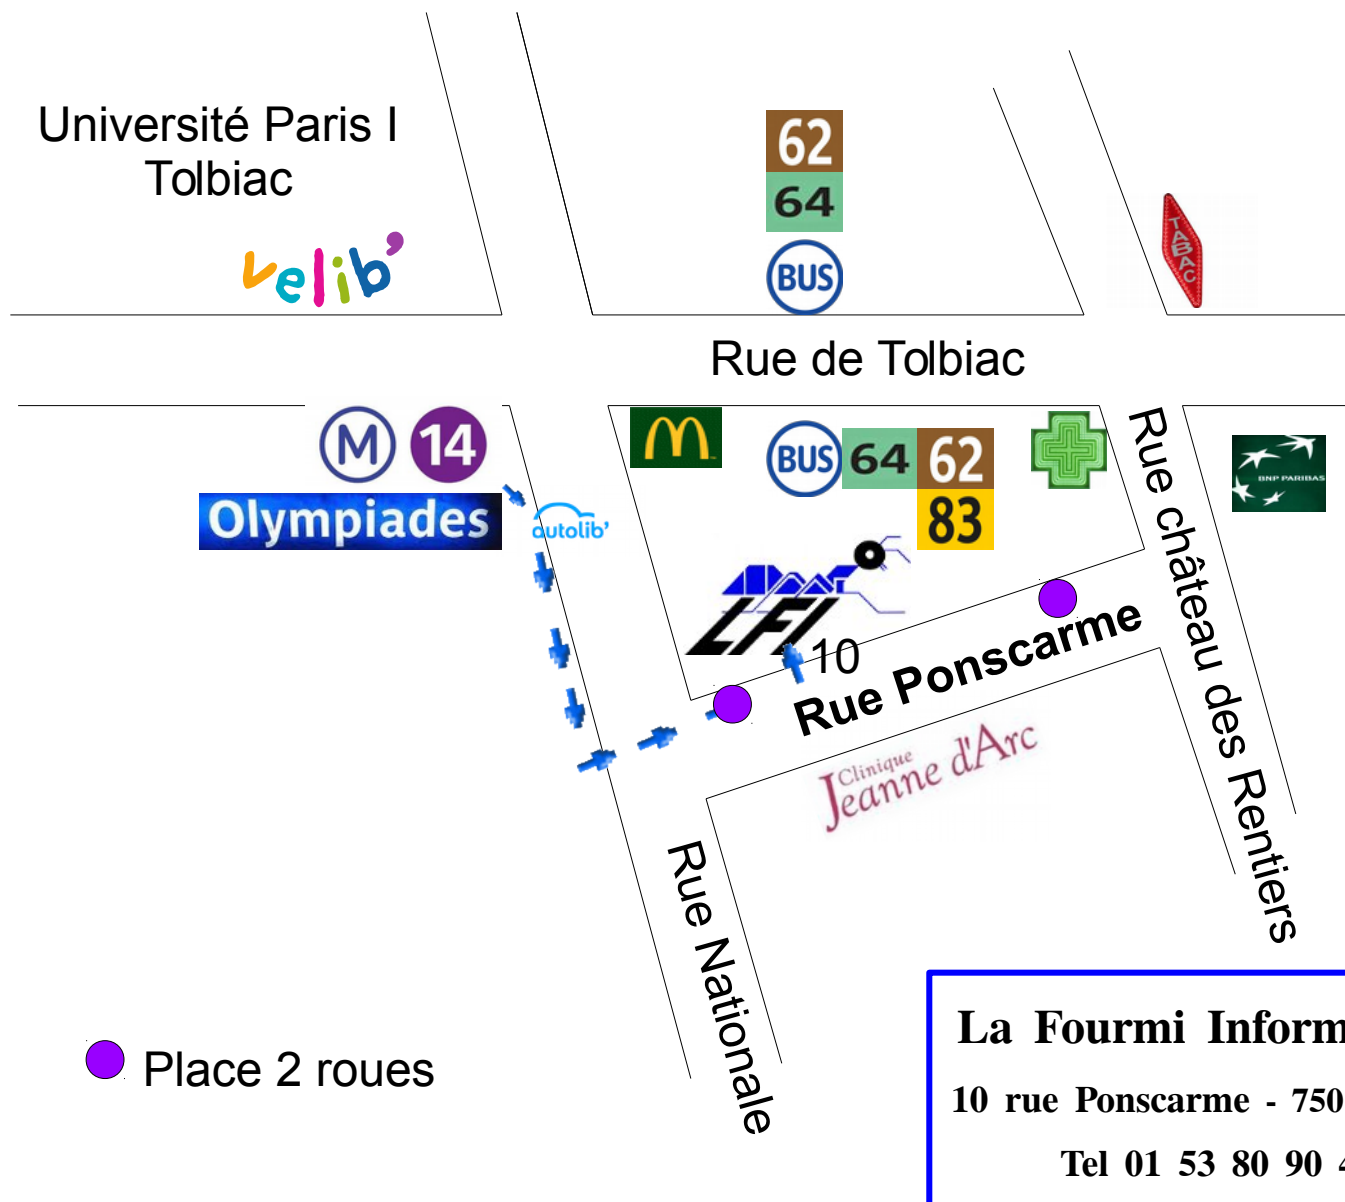

# Plan d'accès de La Fourmi Informatique

(Métro Olympiades – Terminus Ligne 14)

## Moyens d'accès

**Métro : Olympiades 14** (2 mn à pied )  
**Place d'Italie 6** (18 mn à pied )

**Tramway : Porte d'Ivry** (10 mn à pied )

**Bus 62, 64, 83 : Arrêt Olympiades**

**VéLib' : Rue de Tolbiac**