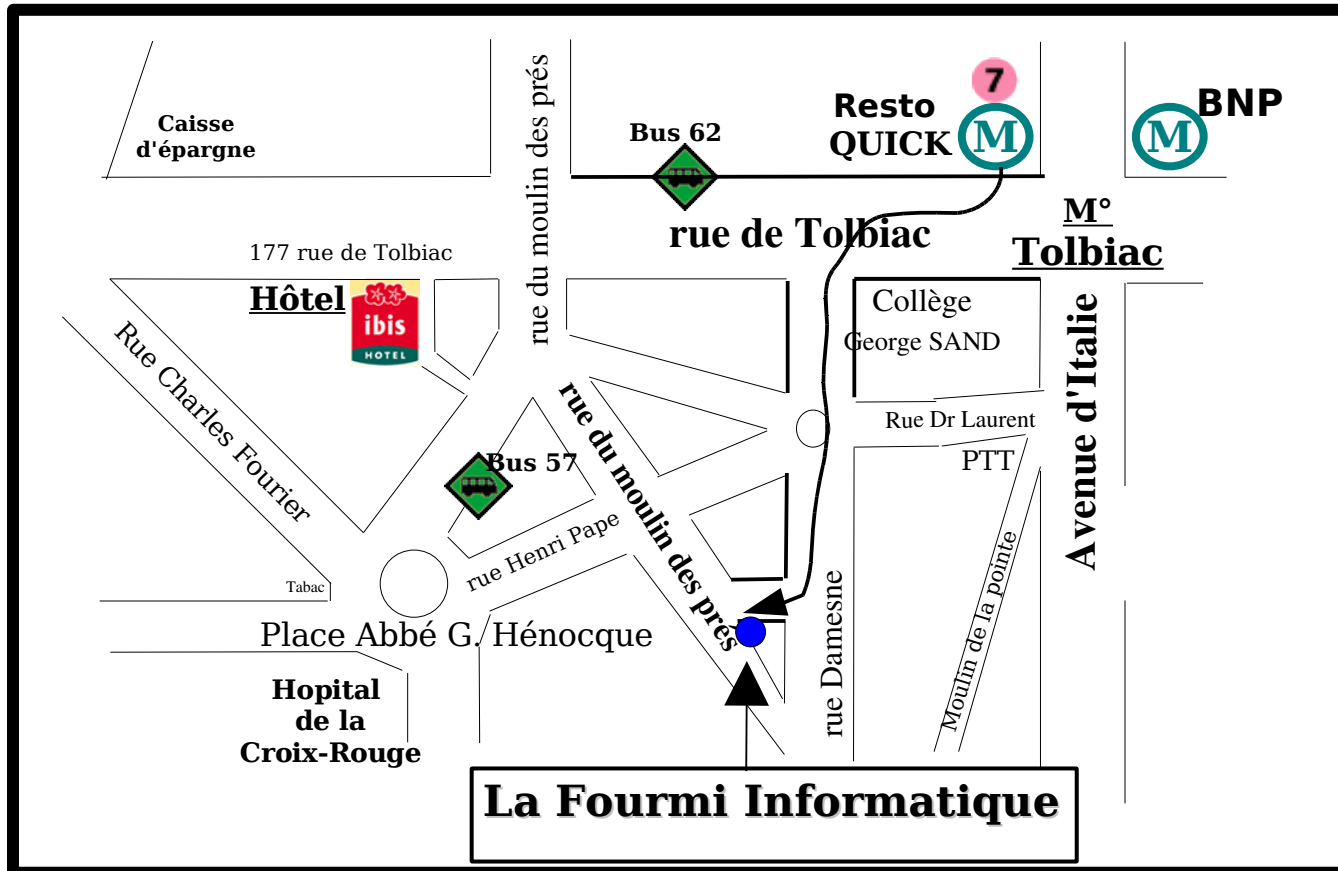

Plan d'accès de La Fourmi Informatique

(Métro Tolbiac - Ligne 7)

Horaires des cours

1er jour 9h15-17h15

Autres jours : 9h - 17h

Moyen d'accès

Métro Tolbiac - Ligne 7

Bus 57 - Porte de Bagnolet / Arceuil

Bus 62 - Porte de Saint Cloud
/ Cours de Vincennes

**La Fourmi Informatique 101 rue du Moulin des Prés
75013 PARIS Tel : 01 53 80 90 40**